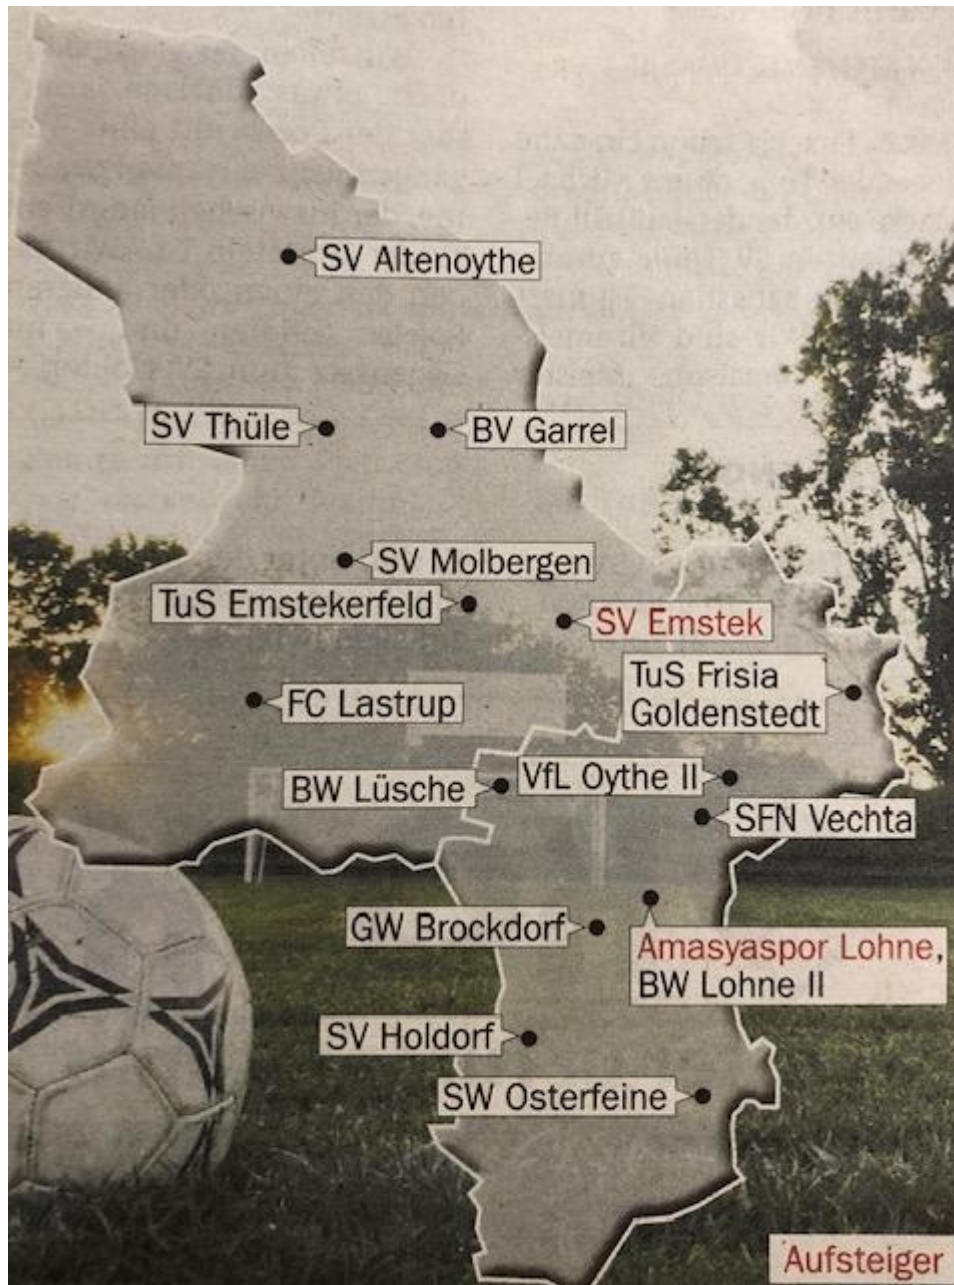

Fußball-Bezirksliga 21/22

Modus: *Normale Saison mit einer 16er-Staffel mit Hin- und Rückspielen (30 Spieltage).*

Aufstiegsrunde: *Der Meister steigt in die Landesliga auf.*

Abstiegsrunde: *Es werden zwei Absteiger in die Kreisliga ermittelt.*