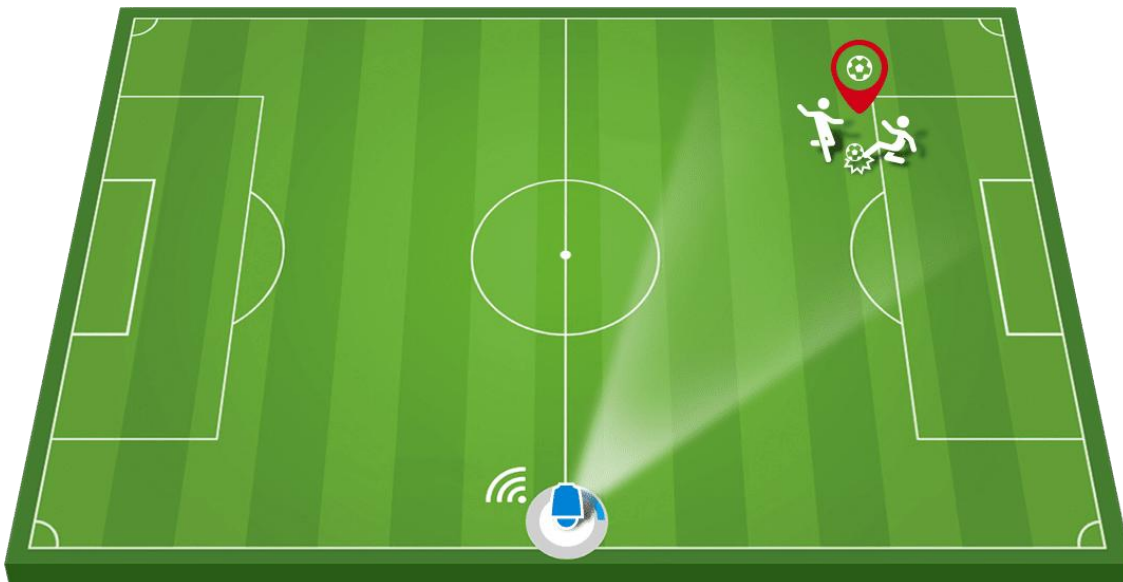

SWO-Fußball-Live-Übertragung!

Unser Werbepartner, die Volksbank Dammer Berge, macht es möglich! Der SWO-Fan kann nun an jedem Ort ein SWO-Heimspiel live im Internet verfolgen!

Die VoBa spendierte uns dankeswerterweise eine Video-Kamera. Diese wurde auf Platz 1 installiert!

Die Kamera verfolgt mit einer künstlichen Intelligenz das Spielgeschehen und ist somit immer auf Ballhöhe!

Folgender Link führt zu den regelmäßigen Fußball-Live-Übertragungen:

<https://soccerwatch.tv/verein/8828>

Hinweis: In den vergangenen Wochen gab es technische Probleme bei Soccerwatch! Eine Problemlösung ist in Arbeit!